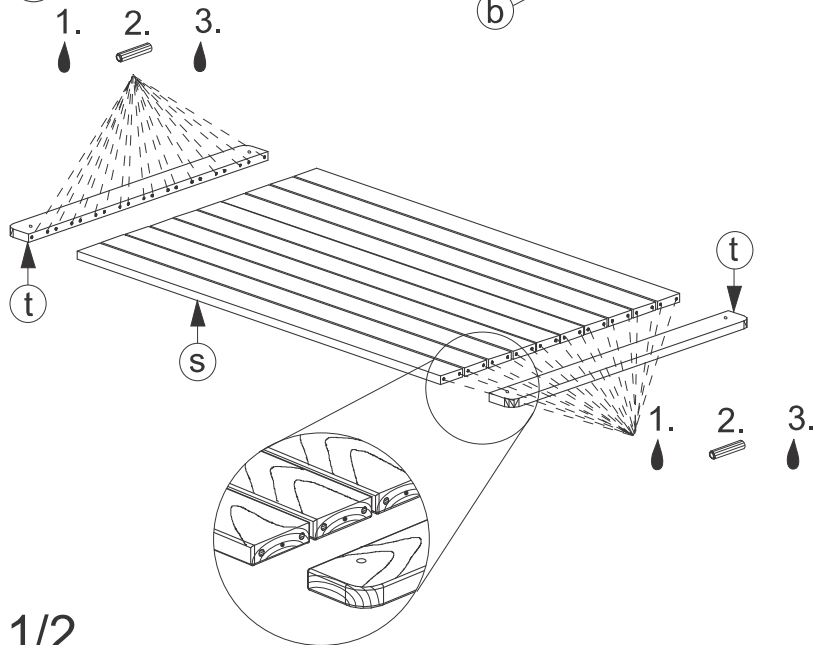

Руководство монтажа 12.

OWATROL PCD 91

OWATROL AQUADECKS

1.

2.

3.

4.

5.

s		26x92x1816	10x
t		26x92x1000	2x
u		42x42x872	2x
v		42x68x729	2x
x		42x68x729	2x
y		26x92x1804	2x
z		26x92x856	2x