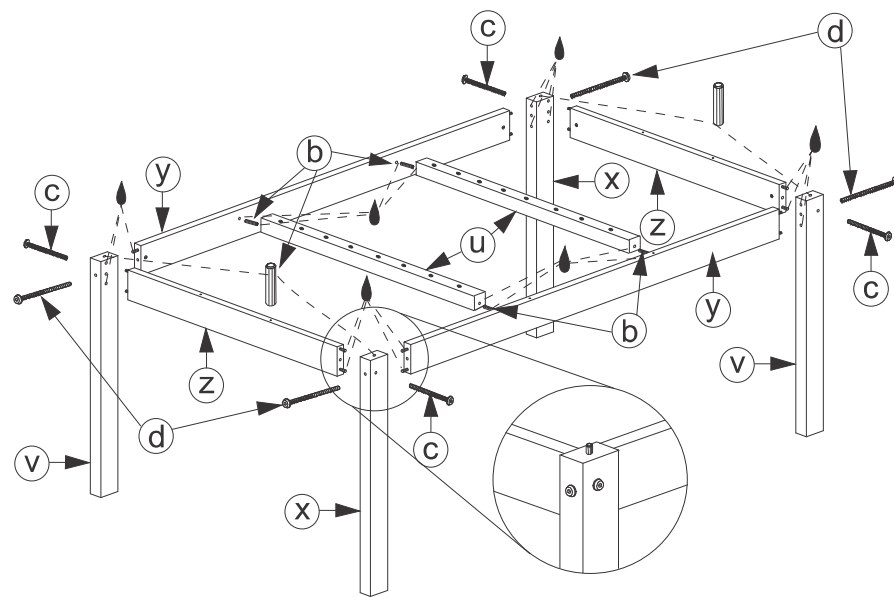

Руководство монтажа 12.

OWATROL PCD 91

OWATROL AQUADECKS

1.

2.

3.

4.

5.

s		26x92x1816	10x
t		26x92x1000	2x
u		42x42x872	2x
v		42x68x729	2x
x		42x68x729	2x
y		26x92x1804	2x
z		26x92x856	2x