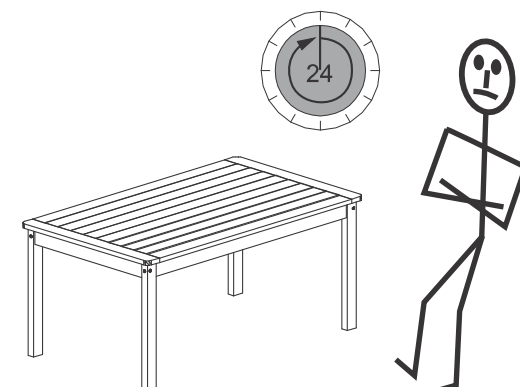

Руководство монтажа 12.

OWATROL PCD 91

OWATROL AQUADECKS

1.

2.

3.

4.

5.

s		26x92x1816	10x
t		26x92x1000	2x
u		42x42x872	2x
v		42x68x729	2x
x		42x68x729	2x
y		26x92x1804	2x
z		26x92x856	2x