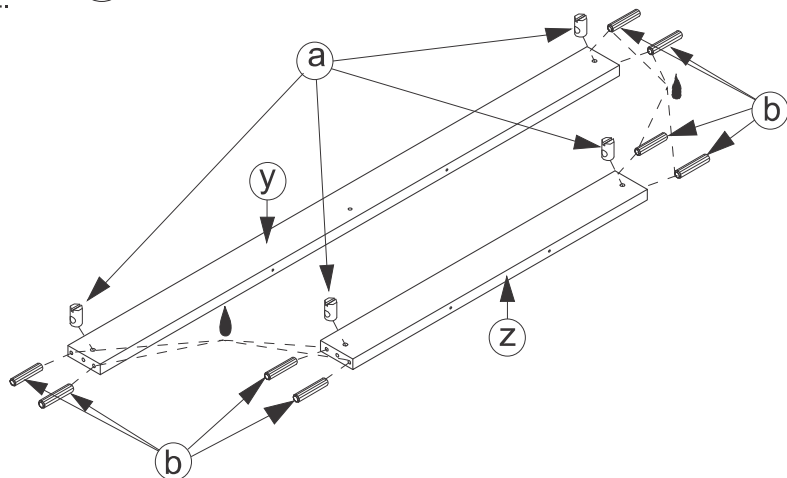

Руководство монтажа 12.

OWATROL PCD 91

OWATROL AQUADECKS

1.

2.

3.

4.

5.

s		26x92x1816	10x
t		26x92x1000	2x
u		42x42x872	2x
v		42x68x729	2x
x		42x68x729	2x
y		26x92x1804	2x
z		26x92x856	2x