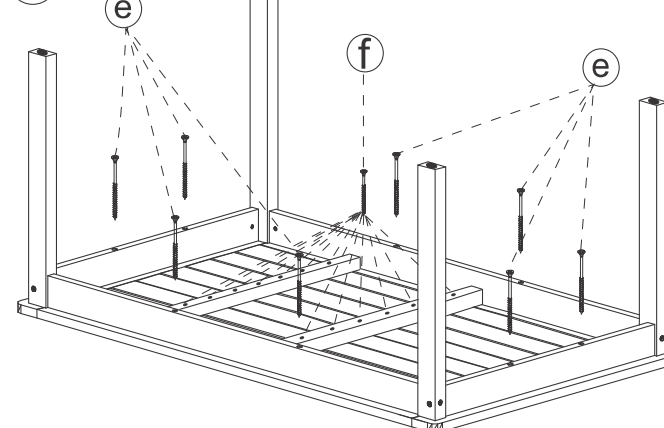

Руководство монтажа 12.

OWATROL PCD 91

OWATROL AQUADECKS

1.

2.

3.

4.

5.

s		26x92x1816	10x
t		26x92x1000	2x
u		42x42x872	2x
v		42x68x729	2x
x		42x68x729	2x
y		26x92x1804	2x
z		26x92x856	2x