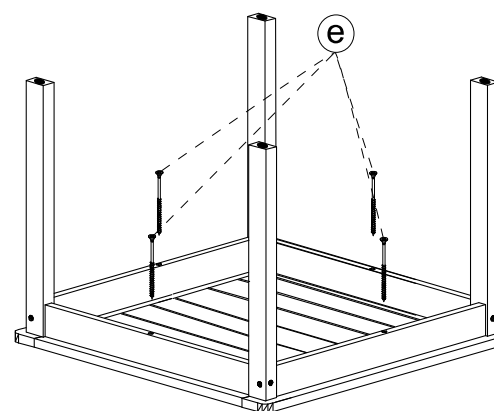

Руководство монтажа 2.

1.

OWATROL PCD 91

OWATROL AQUADECKS

2.

5.

3.

4.

s		26x92x416	6x
t		26x92x600	2x
v		42x68x729	2x
x		42x68x729	2x
y		26x92x404	2x
z		26x92x456	2x