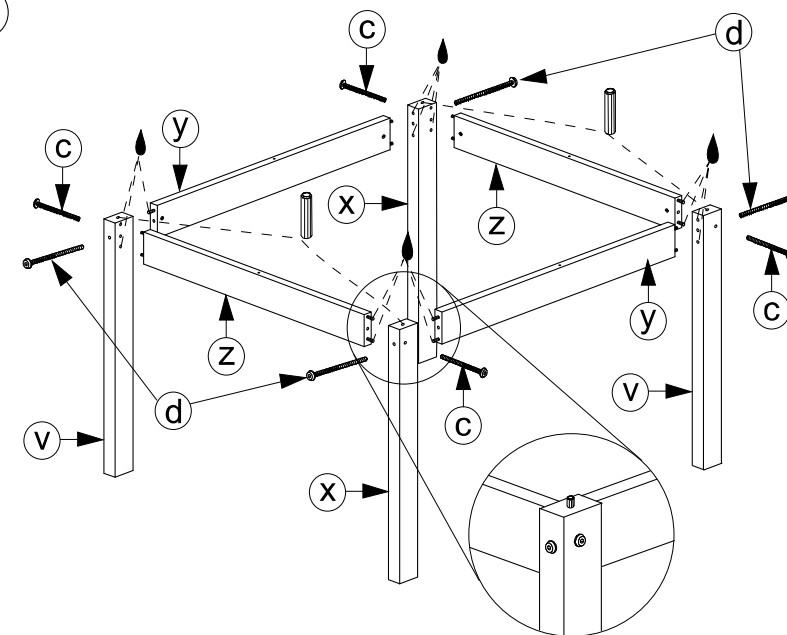

Руководство монтажа 2.

1.

OWATROL PCD 91

OWATROL AQUADECKS

2.

5.

3.

4.

s		26x92x416	6x
t		26x92x600	2x
v		42x68x729	2x
x		42x68x729	2x
y		26x92x404	2x
z		26x92x456	2x