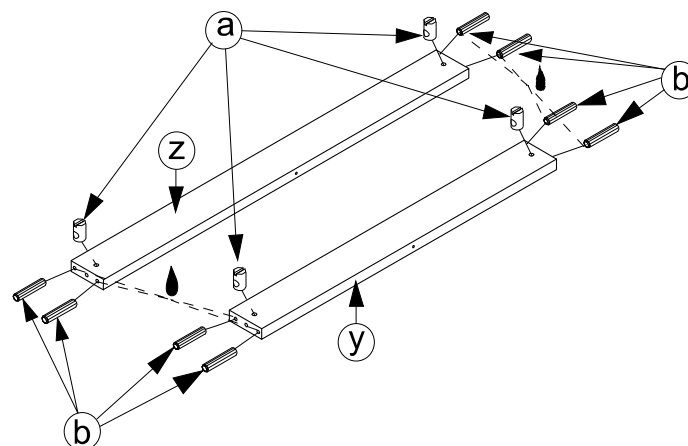

Руководство монтажа 2.

1.

OWATROL PCD 91

OWATROL AQUADECKS

2.

5.

3.

4.

s		26x92x416	6x
t		26x92x600	2x
v		42x68x729	2x
x		42x68x729	2x
y		26x92x404	2x
z		26x92x456	2x