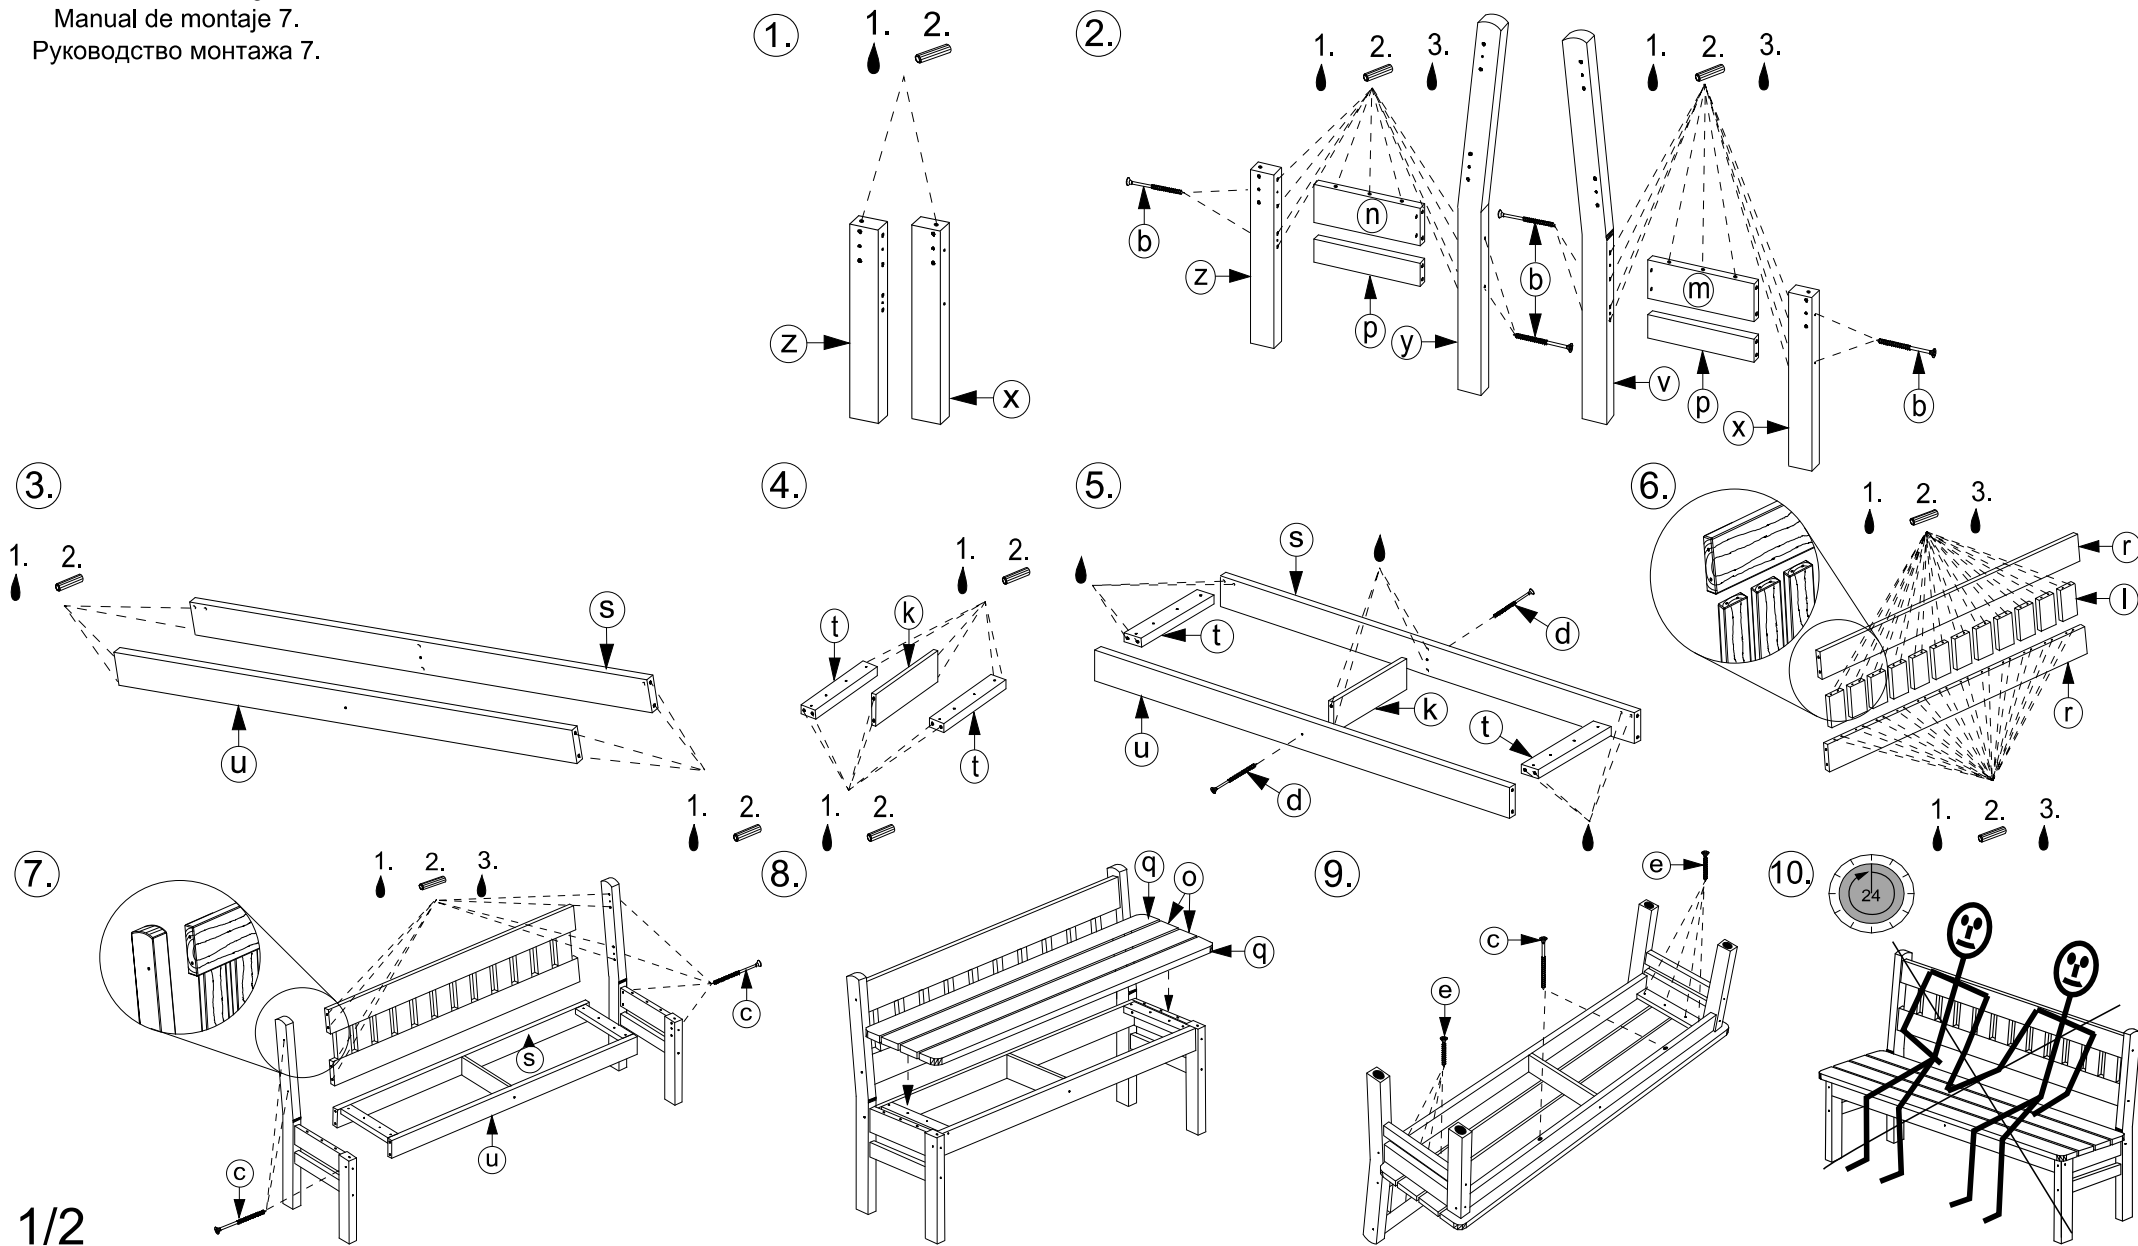

## Montážní(y) návod 7.

Assembly instructions 7.

Montageanleitung 7.

Istruzione per il montaggio 7.

Usine d'assemblage 7.

Manual de montaje 7.

Руководство монтажа 7.

OWATROL PCD 91

OWATROL AQUADECKS

k		26x92x309	1x
l		26x92x170	8x
m		26x92x302	1x
n		26x92x302	1x
o		26x92x1100	2x
p		26x56x302	2x
q		26x92x1100	2x
r		26x117x956	2x
s		26x92x972	1x
t		26x56x309	2x
u		26x92x956	1x
v		42x68x920	1x
x		42x68x419	1x
y		42x68x920	1x
z		42x68x419	1x

-  1x  
 a 84x  
 b 8x  
 c 8x  
 d 2x  
 e 8x

k		26x92x309	1x
l		26x92x170	11x
m		26x92x302	1x
n		26x92x302	1x
o		26x92x1450	2x
p		26x56x302	2x
q		26x92x1450	2x
r		26x117x1306	2x
s		26x92x1322	1x
t		26x56x309	2x
u		26x92x1306	1x
v		42x68x920	1x
x		42x68x419	1x
y		42x68x920	1x
z		42x68x419	1x